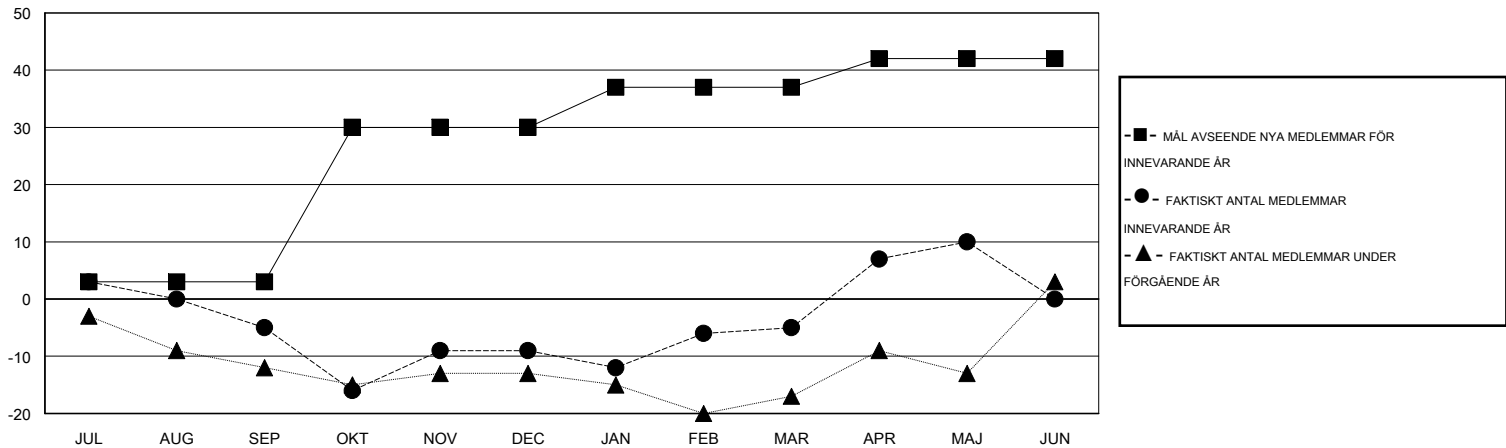

MONTHLY MEMBERSHIP PROGRESS REPORT

District 104 J

Results as of: 5/31/2015

GMT: Kenneth Persson

OMRÅDE NORWAY

GMT KO 4

Klubbar					Medlemmar				
RESULTAT FÖR 2014-2015					RESULTAT FÖR 2014-2015				
KVARTAL	MÅL AVSEENDE NYA KLUBBAR	NYA KLUBBAR	AVFÖRDA KLUBBAR	NETTOTILLVÄX T/MINSKNING	KVARTAL	MÅL AVSEENDE NYA MEDLEMMAR	CHARTER OCH TILLAGDA NYA MEDLEMMAR	AVFÖRDA MEDLEMMAR	NETTOTILLVÄX T/MINSKNING
JUL/AUG/SEP	0	0	0	0	JUL/AUG/SEP	3	12	17	-5
OKT/NOV/DEC	1	0	0	0	OKT/NOV/DEC	27	31	35	-4
JAN/FEB/MAR	0	0	0	0	JAN/FEB/MAR	7	32	28	4
APR/MAJ/JUN	0	0	0	0	APR/MAJ/JUN	5	24	9	15

MÅL OCH FAKTISKT ANTAL NYA KLUBBAR

MÅL OCH FAKTISKT ANTAL MEDLEMMAR

NEDLAGDA KLUBBAR: 0

40 CLUBS OF 59 TOG UPP EN ELLER FLER NYA MEDLEMMAR

KÖNSFÖRDELNING

MAN 1,348 (83.52%)
KVINNA 266 (16.48%)

AVFÖRDA MEDLEMMAR