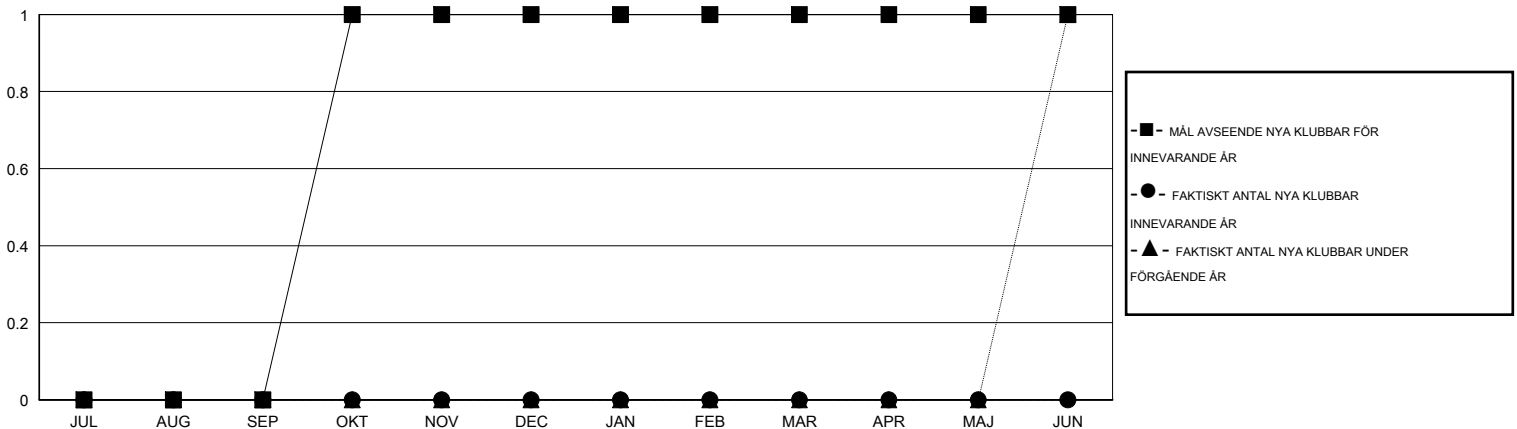

MONTHLY MEMBERSHIP PROGRESS REPORT

District 104 J

Results as of: 5/31/2015

GMT: Kenneth Persson

OMRÅDE NORWAY

GMT KO 4

Klubbar					Medlemmar				
RESULTAT FÖR 2014-2015					RESULTAT FÖR 2014-2015				
KVARTAL	MÅL AVSEENDE NYA KLUBBAR	NYA KLUBBAR	AVFÖRDA KLUBBAR	NETTOTILLVÄX T/MINSKNING	KVARTAL	MÅL AVSEENDE NYA MEDLEMMAR	CHARTER OCH TILLAGDA NYA MEDLEMMAR	AVFÖRDA MEDLEMMAR	NETTOTILLVÄX T/MINSKNING
JUL/AUG/SEP	0	0	0	0	JUL/AUG/SEP	3	12	17	-5
OKT/NOV/DEC	1	0	0	0	OKT/NOV/DEC	27	31	35	-4
JAN/FEB/MAR	0	0	0	0	JAN/FEB/MAR	7	32	28	4
APR/MAJ/JUN	0	0	0	0	APR/MAJ/JUN	5	24	9	15

MÅL OCH FAKTISKT ANTAL NYA KLUBBAR

MÅL OCH FAKTISKT ANTAL MEDLEMMAR

NEDLAGDA KLUBBAR: 0

40 CLUBS OF 59 TOG UPP EN ELLER FLER NYA MEDLEMMAR

KÖNSFÖRDELNING

MAN 1,348 (83.52%)
KVINNA 266 (16.48%)

AVFÖRDA MEDLEMMAR